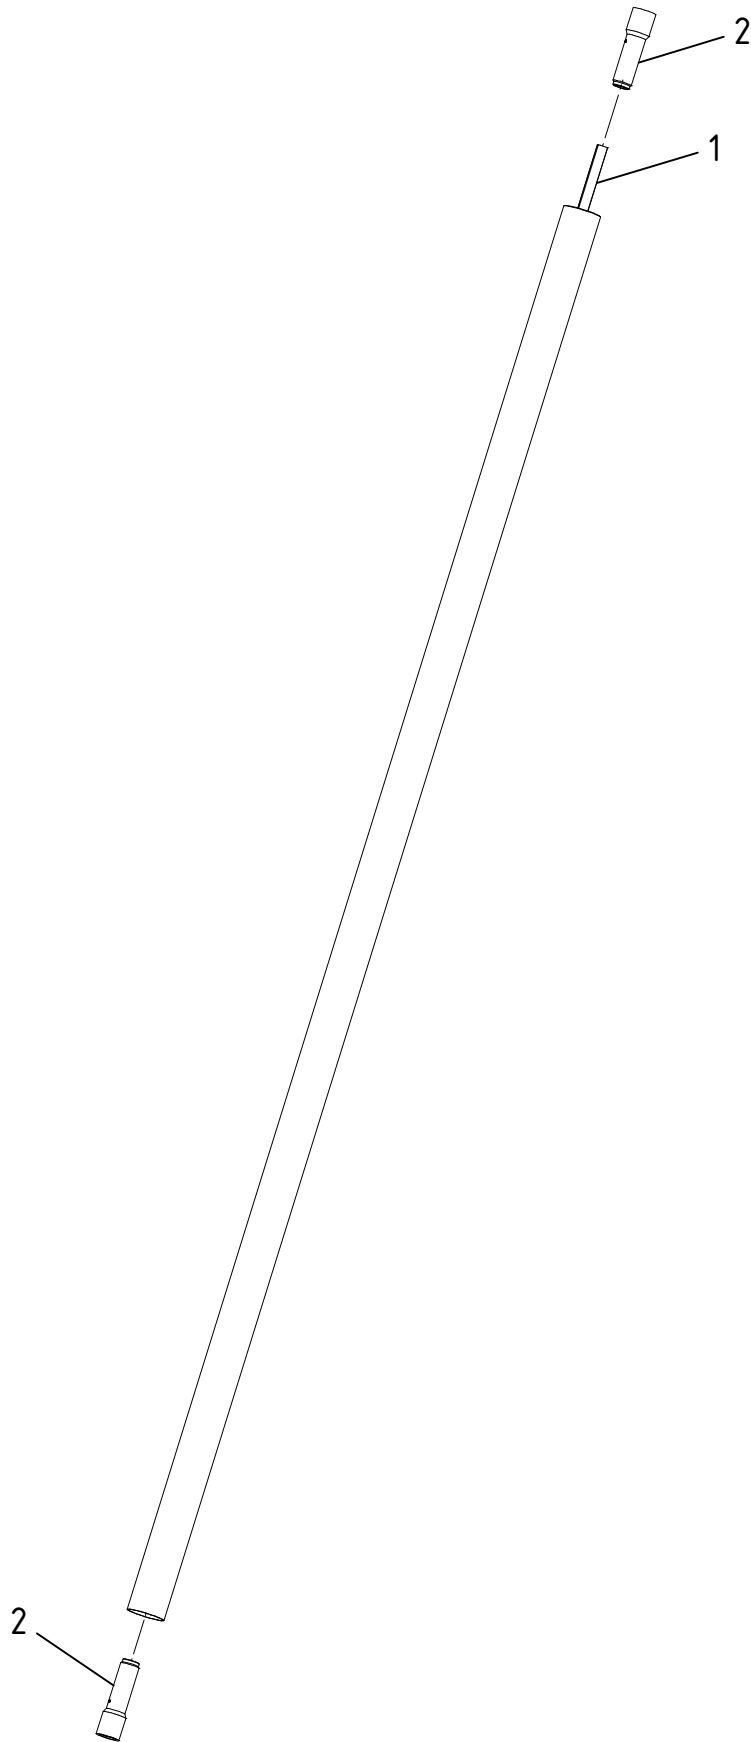

Asta fissa in Alluminio 170 cm. - Cod. R165.1101

CAMPAGNOLA S.r.l - Tav.: 0350.0014 Release / Versione 02

CAMPAGNOLA

UFF. TECNICO RICAMBI - RIPRODUZIONE VIETATA

Asta fissa in Alluminio 170 cm. - Cod. R165.1101

CAMPAGNOLA S.r.l - Tav.: 0350.0014 Release / Versione 02

Pos	Q.tà	Codice	Descrizione
1	1	0107.0214	Tubo sagomato D10 R200
2	2	0160.0156	ATTACCO PER TUBO Ø10